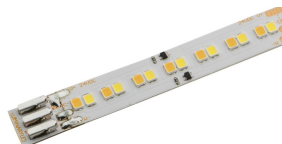

WAGO SMD-Klemmen 12mm

Schneller Anschluss von Kabel und Litzen direkt am LED Streifen.
Max. Querschnitt: 0,75mm