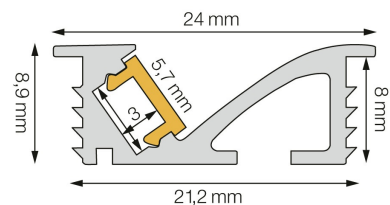

Artikel Skap UP schwarz
 Model Aluminiumprofil mit Kragen
 Art.Nr. 845220

Alle Modelle der Serie

> Aluminiumprofil mit Kragen

Beschreibung

Bis max. 3m am Stück erhältlich.
 Das Skap UP mit Kragen ideal für den Möbeleinbau geeignet.

Spezifikationen

Abmessungen (Breite x Höhe)	9 x 24 mm
Material	Aluminium
Maximal erhältliche Länge	3 m
Oberfläche	schwarz pulverbeschichtet

Abdeckung

Skap UP schwarz

Wählen Sie die gewünschte Abdeckung

Skap Abdeckung opal

Opale Abdeckung zur Homogenisierung der Leuchte.

Weitere Bilder

Zubehör

Superschmaler LED Strip+ 12W/m

Art.Nr. 110220

Endkappenset Skap UP schwarz

Art.Nr. 845292