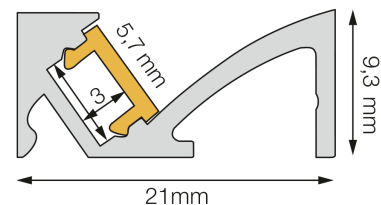

Weitere Bilder