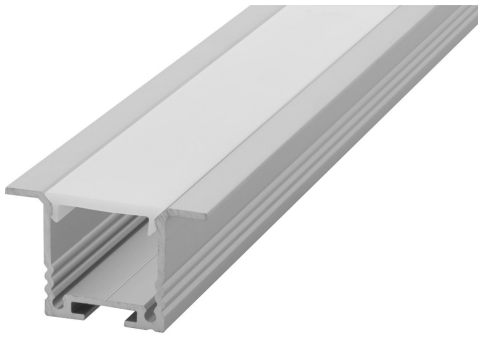

Artikel **Barbasic mit Kragen**

Model **Aluminiumprofil**

Art.Nr. **844210**

Alle Modelle der Serie

> Aluminiumprofil

Beschreibung

Bis max. 6m am Stück erhältlich.

Das Aluminiumprofil mit Kragen - Barbasic 31x19 für den Einbau mit homogenem Licht.

Spezifikationen

Abmessungen (Breite x Höhe)	31 x 19 mm
Material	Aluminium
Maximal erhältliche Länge	6 m
Oberfläche	Aluminium eloxiert

Abdeckung

Barbasic

Wählen Sie die gewünschte Abdeckung

Barbasic Abdeckung satiniert

Satiniert/Natur Abdeckung für indirekte Beleuchtungen.

Barbasic Abdeckung opal

Opale Abdeckung zur Homogenisierung der Leuchte.

Weitere Bilder

Zubehör

LED Strip Primer Set

Art.Nr. 812002

Endkappenset Barbasic