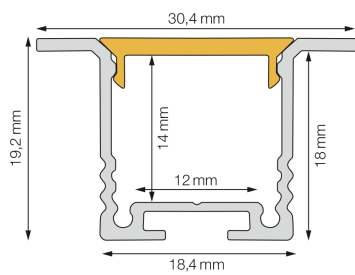

Weitere Bilder

Zubehör

Art.Nr. 812002

Endkappenset Barbasic

Art.Nr. 844290

Art.Nr. 844200