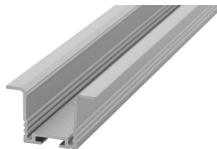

Artikel **Barbasic mit Kragen**

Model **Aluminiumprofil**

Art.Nr. **844210**

Alle Modelle der Serie

> Aluminiumprofil

Beschreibung

Bis max. 6m am Stück erhältlich.

Das Aluminiumprofil mit Kragen - Barbasic 31x19 für den Einbau mit homogenem Licht.

Spezifikationen

Abmessungen (Breite x Höhe)	31 x 19 mm
Material	Aluminium
Maximal erhältliche Länge	6 m
Oberfläche	Aluminium eloxiert

Abdeckung

Barbasic

Wählen Sie die gewünschte Abdeckung

Barbasic Abdeckung satiniert

Satiniert/Natur Abdeckung für indirekte Beleuchtungen.

Barbasic Abdeckung opal

Opale Abdeckung zur Homogenisierung der Leuchte.

Weitere Bilder

Zubehör

LED Strip Primer Set

Art.Nr. 812002

Endkappenset Barbasic