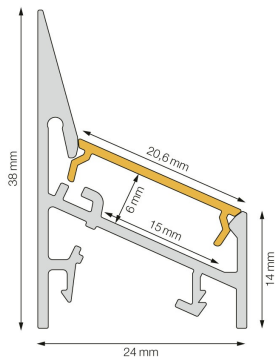

Weitere Bilder

Zubehör

Art.Nr. 846790

Art.Nr. 846791

Art.Nr. 846900