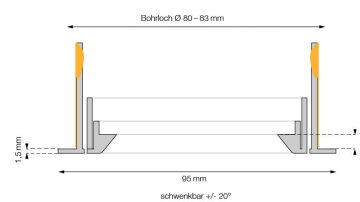

Artikel **Deckeneinbauring BO95**

Model **BO95W - Weiss Matt**

Art.Nr. **651011**

Alle Modelle der Serie

- > BO95W - Weiss Matt
- > BO95NG - Nickel gebürstet
- > BO95AG - Aluminium gebürstet

Beschreibung

Einbau-Richtstrahler rund, direktstrahlend, orientierbarer Bajonettverschluss, Gehäuse aus Alu-Druckguss mit Abdeckrand.
Ideal geeignet für INIX LED Module.

Bohrdurchmesser: 80-83mm

Hinweis: nicht mit INIX IP kompatibel

Spezifikationen

Farbe	RAL 9016
Oberfläche	Weiss matt

Weitere Bilder

Zubehör

INIX LED Modul Set 4,5W

Art.Nr. 4w27