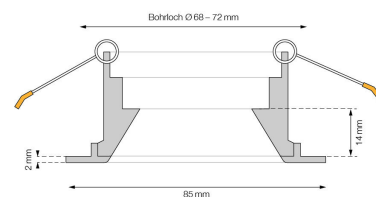

Weitere Bilder