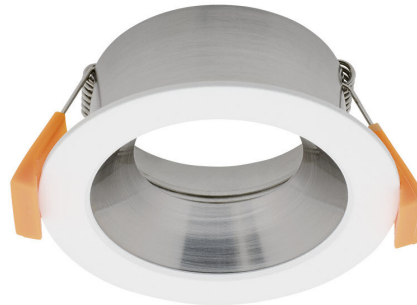

Artikel **Deckeneinbauring V84**

Model **V84WG / weiss, gebürstet**

Art.Nr. **650255**

Alle Modelle der Serie

- > V84WG / weiss, gebürstet
- > V84WA / weiss, aluminium
- > V84GG / gebürstet, gebürstet

Beschreibung

Deckeneinbauring mit Absatz, welche das LED Modul für eine minimale Blendung zurückversetzt. Einfache Montage durch seitlich montierte Bügelfedern.

Ideal geeignet für INIX LED Module.

Spezifikationen

Aussendurchmesser	84 mm
Bohrdurchmesser	68-72 mm
Farbe	RAL 9016
Höhe	35 mm
Montageart	Bügelfeder
Oberfläche	Weiss / Nickel geb.
Rückversetzung Leuchtmittel	15 mm

Weitere Bilder

Zubehör

INIX LED Modul Set 4,5W

Art.Nr. 4w27

INIX LED Modul Set 8W

Art.Nr. 8w27

INIX LED Modul Set 10W

Art.Nr. 10w27

INIX DALI TunableWhite LED Modul Set 10,5W

Art.Nr. 664387