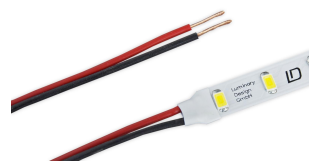

Litzen IPxx

Litzen (einzeln) am LED Streifen angelötet