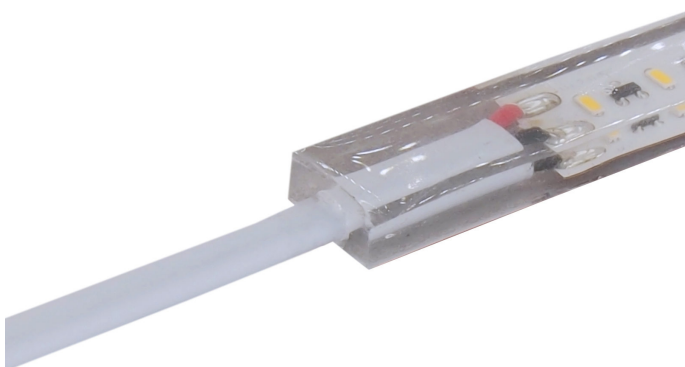

Artikel **LED Strip+ AQUA V2 - 7W/m wasserdicht IP67**

Model **2700K Glühweiss**

Art.Nr. **109241**

Alle Modelle der Serie

- > 2700K Glühweiss
- > 3000K Warmweiss
- > 4000K Neutralweiss

Beschreibung

Die StripAqua LED Lichtbänder sind bis zu einer Länge von 10m am Stück erhältlich. Die einzelnen Segmente sind mit einer Kompensationsschaltung bestückt, sodass über die gesamte Bandlänge die Helligkeit identisch ist (Voraussetzung: 24VDC am Streifeneingang > Kabelverluste müssen kompensiert werden)

Anwendung: Der Witterung exponiert montiert. Im oder ohne Aluminiumprofil.

Die gewünschte Bandlänge wird werksseitig rundum vergossen produziert. Höchste Wasserdichtheit.

Der allseitige im Polyurethan vergossene LED Streifen erfüllt höchste Ansprüche:

Spezifikationen

Abstand LEDs	7,1 mm
Anzahl LEDs pro Meter	140 LED/m
Anzahl LEDs pro Schnittstück	7 LEDs
Bandbreite	12,5 mm
Bandhöhe	5 mm
Effizienz	100 lm/W
Farbtemperatur	2700 K
Farbwiedergabe (CRI/Ra), min.	>80
Leistung/Meter	7 W/m
Lichtstrom/Meter	700 lm/m
Länge Schnittstück	50 mm
Maximale Bandlänge pro Einspeisung	10 m
Schutzart	IP 67
Spannung	24 V
Strom/Meter	0,291 A/m
Temperatur Tc max.	80 °C

Anschluss

Kabel IPxx

Graues Kabel angelötet am LED Streifen.

Litzen IPxx

Litzen (einzeln) am LED Streifen angelötet

AKKO LED Verbinder IPxx

Weisses Kabel mit AKKO Schnellverbinder

Weitere Bilder