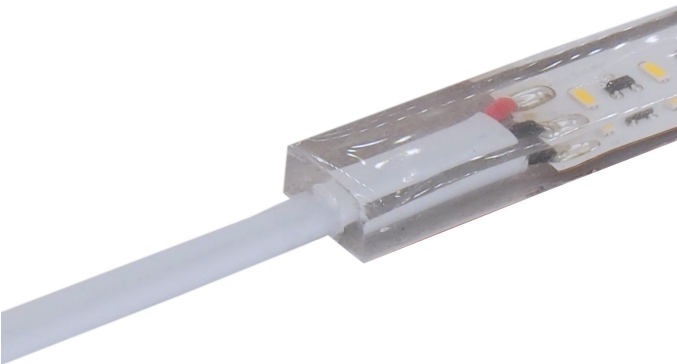

Artikel **LED Strip+ AQUA 13W/m
wasserdicht IP64**

Model **2700K Glühweiss**

Art.Nr. **108980**

Alle Modelle der Serie

> 2700K Glühweiss

Beschreibung

Die StripAqua LED Lichtbänder sind bis zu einer Länge von 10m am Stück erhältlich. Die einzelnen Segmente sind mit einer Kompensationsschaltung bestückt, sodass über die gesamte Bandlänge die Helligkeit identisch ist (Voraussetzung: 24VDC am Streifeneingang > Kabelverluste müssen kompensiert werden)

- Hohe Schutzart IP67 (nur werksseitiger Verguss)
- Sehr robust und langlebige Bauweise
- UV, Öl und Chemikalien beständig
- Halogenfrei und selbstverlöschend

Anwendung:

Aussenanwendung, Nass- und Feuchtzonen, Hauptbeleuchtungen im Aussenbereich

Spezifikationen

Abstand LEDs	7,9 mm
Anzahl LEDs pro Meter	126 LED/m
Anzahl LEDs pro Schnittstück	7 LEDs
Bandbreite	12,5 mm
Bandhöhe	5 mm
Effizienz	100 lm/W
Farbtemperatur	2700 K
Farbwiedergabe (CRI/Ra), min.	>80
Leistung/Meter	13 W/m
Lichtstrom/Meter	1300 lm/m
Länge Schnittstück	55,6 mm
Maximale Bandlänge pro Einspeisung	10 m
Schutzart	IP 64
Spannung	24 V
Strom/Meter	0,541 A/m
Temperatur Tc max.	80 °C

Anschluss

Kabel IPxx

Graues Kabel angelötet am LED Streifen.

Litzen IPxx

Litzen (einzeln) am LED Streifen angelötet

AKKO LED Verbinder IPxx

Weisses Kabel mit AKKO Schnellverbinder

Weitere Bilder