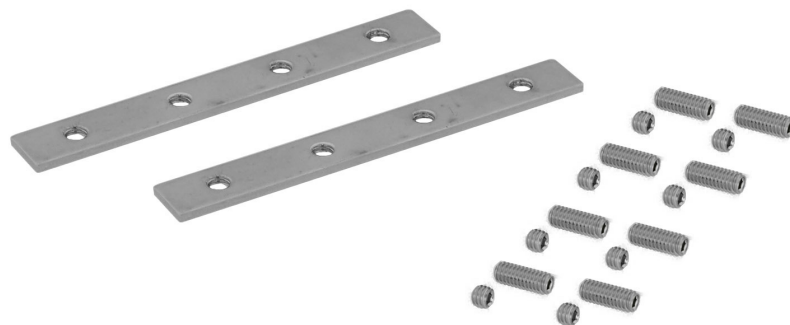

Artikel **Profilverbinderset gerade -  
Catania Angolo/Catania 3060**

Model **Profilverbinder-Set gerade -  
Catania Angolo/Catania 3060**

Art.Nr. **840102**

## Alle Modelle der Serie

> Profilverbinder-Set gerade - Catania Angolo/Catania 3060

**Beschreibung**    **Spezifikationen**

## Weitere Bilder