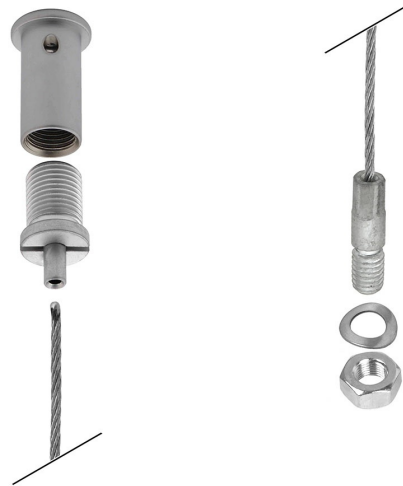

Artikel **Abhängung Set 2m mit M3 Gewinde - matt**

Model **Abhängung Set 2m mit M3 Gewinde - matt**

Art.Nr. **363211**

Alle Modelle der Serie

> Abhängung Set 2m mit M3 Gewinde - matt

Beschreibung

Inhalt je 1x: Stahlkabel 1mm mit M3 Gewinde, Mutter, Federscheibe, Deckenhalter mit Kabelblocker

Passend zu: Pino HP/Bardolino-H/Fourside

Spezifikationen

Weitere Bilder

Zubehör

Pino HP

Art.Nr. 841820

Bardolino H

Art.Nr. 841220