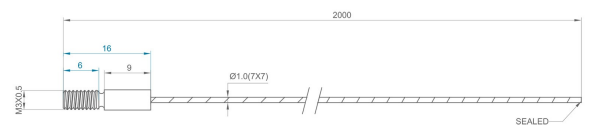

Spezifikationen

Weitere Bilder