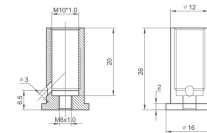

Spezifikationen

Weitere Bilder