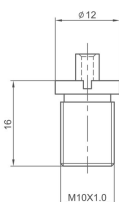

Spezifikationen

Weitere Bilder