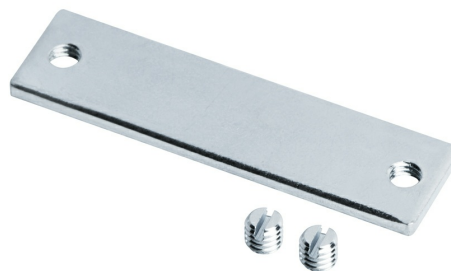

Artikel **Profilverbinder Blade Mini**

Model **inkl. Madenschrauben (2 Stk.)**

Art.Nr. **843201**

Alle Modelle der Serie

> inkl. Madenschrauben (2 Stk.)

Beschreibung **Spezifikationen**

Weitere Bilder