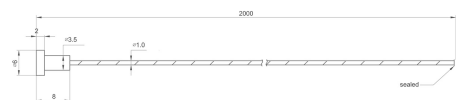

Beschreibung Spezifikationen

Weitere Bilder