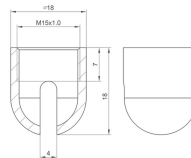

Beschreibung Spezifikationen

Weitere Bilder