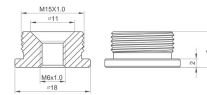

Beschreibung Spezifikationen

Weitere Bilder