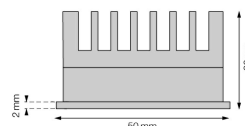

Dieser LED-Spot entspricht 35W Halogen.
Abstrahlwinkel von 40°.

Spezifikationen

Weitere Bilder

Zubehör

Deckeneinbauring F90

Art.Nr. 650211

Deckeneinbauring R84

Art.Nr. 650231