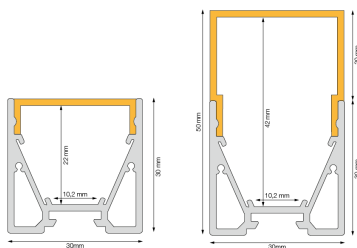

Weitere Bilder