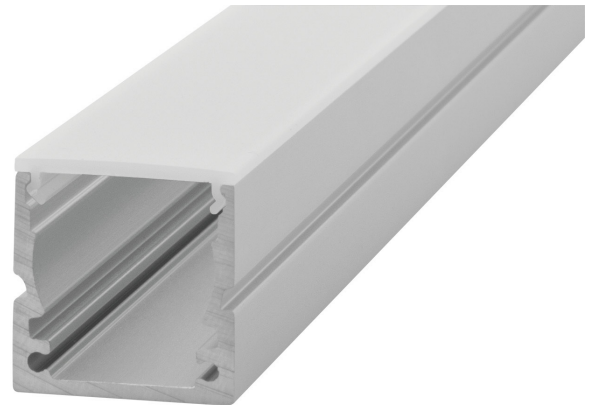

Artikel **Combo 20 hoch**

Model **Aluminiumprofil**

Art.Nr. **842710**

Alle Modelle der Serie

> Aluminiumprofil

Beschreibung

Bis max. 3m am Stück erhältlich.

Das Combo 20 Hoch eignet sich für flächendeckende Anwendungen und ist ideal für den Einbau ohne sichtbares Aluminium.

Spezifikationen

Abmessungen (Breite x Höhe)	20 x 20 mm
Material	Aluminium
Maximal erhältliche Länge	3 m
Oberfläche	Aluminium eloxiert

Abdeckung

Combo 20 Hoch

Wählen Sie die gewünschte Abdeckung

Abdeckung opal Combo 20

Opale Abdeckung für direkte Beleuchtungen.

Weitere Bilder

Zubehör

Endkappe Kunststoff - Combo 20
Hoch - 20x20

Art.Nr. 842790

Montageklammer Combo 20 Hoch
20x20

Art.Nr. 842700

LED Strip Primer Set