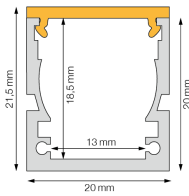

Weitere Bilder