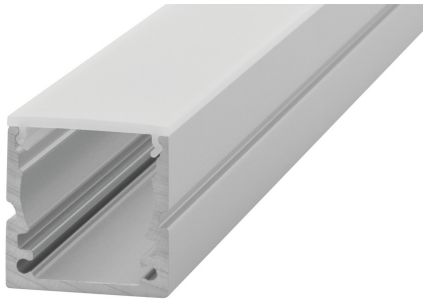

Artikel **Combo 20 hoch**

Model **Aluminiumprofil**

Art.Nr. **842710**

Alle Modelle der Serie

> Aluminiumprofil

Beschreibung

Bis max. 3m am Stück erhältlich.

Das Combo 20 Hoch eignet sich für flächendeckende Anwendungen und ist ideal für den Einbau ohne sichtbares Aluminium.

Spezifikationen

Abmessungen (Breite x Höhe)	20 x 20 mm
Material	Aluminium
Maximal erhältliche Länge	3 m
Oberfläche	Aluminium eloxiert

Abdeckung

Combo 20 Hoch

Wählen Sie die gewünschte Abdeckung

Abdeckung opal Combo 20

Opale Abdeckung für direkte Beleuchtungen.

Weitere Bilder

Zubehör

Endkappe Kunststoff - Combo 20
Hoch - 20x20

Art.Nr. 842790

Montageklammer Combo 20 Hoch
20x20

Art.Nr. 842700

LED Strip Primer Set