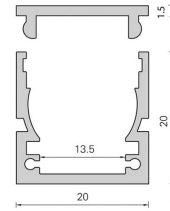

Weitere Bilder