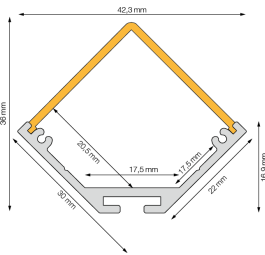

Weitere Bilder