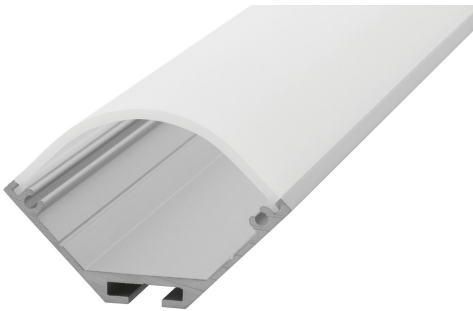

Artikel **Catania Angolo**

Model **LED Aluminiumprofil - Catania Angolo 3030**

Art.Nr. **840111**

Alle Modelle der Serie

> LED Aluminiumprofil - Catania Angolo 3030

Beschreibung

Bis max. 5m am Stück erhältlich.

Das Catania Angolo für Beleuchtungen in Raumkanten.

Spezifikationen

Abmessungen (Breite x Höhe)	30 x 30 mm
Material	Aluminium
Maximal erhältliche Länge	5 m
Oberfläche	Aluminium eloxiert

Abdeckung

Catania Angolo

Wählen Sie die gewünschte Abdeckung

Abdeckung opal RUND - Catania Angolo 3030

Opale Abdeckung für direkte Beleuchtungen.

Abdeckung opal ECKIG - Catania Angolo 3030

Opale Abdeckung für direkte Beleuchtungen.

Weitere Bilder

Zubehör

LED Strip Primer Set

Art.Nr. 812002

**Endkappenset ECKIG
Catania Angolo 3030**

Art.Nr. 840 192

**Endkappenset RUND
Catania Angolo 3030**

Art.Nr. 840 196