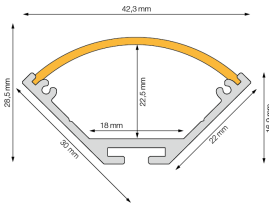

Weitere Bilder