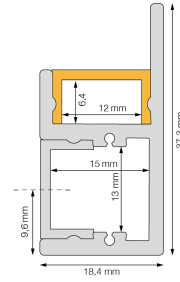

Weitere Bilder

Zubehör

Art.Nr. 840090