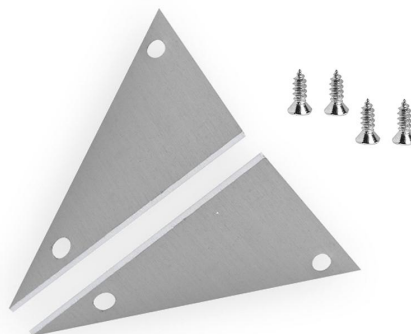

Artikel **Endkappenset Walllight 2.0**

Model **Aluminium**

Art.Nr. **841590**

Alle Modelle der Serie

> Aluminium

Beschreibung

Spezifikationen

Abmessungen (Breite x Höhe)	23,4x37,1 mm
Anzahl pro Verkaufseinheit	2 Stk.
Endkappenstärke	2 mm
Material	Aluminium
Montageart	geschraubt
Oberfläche	Aluminium eloxiert

Weitere Bilder