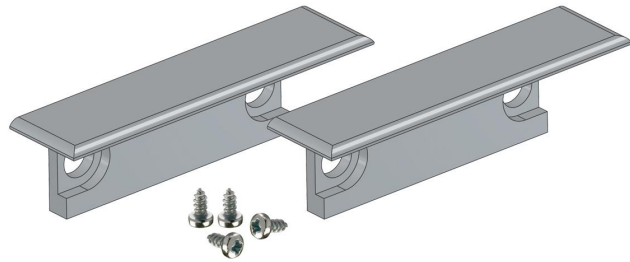

Artikel **Endkappenset Laminato**

Model **Aluminium**

Art.Nr. **841090**

Alle Modelle der Serie

> Aluminium

Beschreibung

Spezifikationen

Abmessungen (Breite x Höhe)	30x9 mm
Endkappenstärke	2 mm
Kragenüberstand vom Profilende	7,5 mm
Material	Aluminium
Montageart	geschraubt
Oberfläche	Aluminium eloxiert

Weitere Bilder