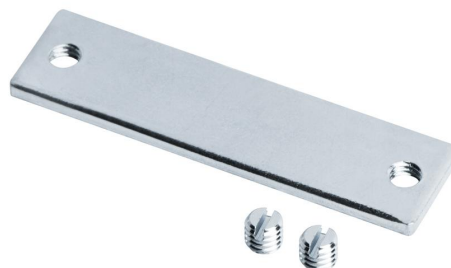

Artikel **Profilverbinder gerade**
Garliano/Gargano/Walllight 2.0

Model **Profilverbinder gerade -**
Garliano/Gargano/Walllight 2.0

Art.Nr. **841302**

Alle Modelle der Serie

> Profilverbinder gerade -
Garliano/Gargano/Walllight 2.0

Beschreibung **Spezifikationen**

Weitere Bilder