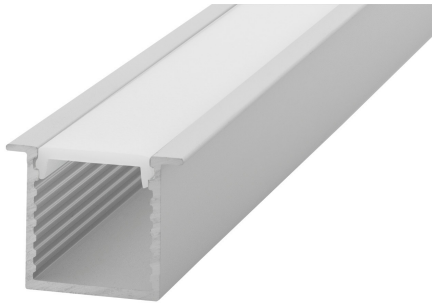

Artikel **Basic 18 mit Kragen**

Model **Aluminiumprofil**

Art.Nr. **842320**

Alle Modelle der Serie

> Aluminiumprofil

Beschreibung

Bis max. 3m am Stück erhältlich.

Das Basic mit Kragen 24x19 (REG.KRAGEN) für den Einbau mit homogenem Licht.

Spezifikationen

Abmessungen (Breite x Höhe)	24 x 19 mm
Material	Aluminium
Maximal erhältliche Länge	3 m
Oberfläche	Aluminium eloxiert

Abdeckung

Basic mit Kragen

Wählen Sie die gewünschte Abdeckung

Abdeckung opal Basic 18

Opale Abdeckung für direkte Beleuchtungen.

Weitere Bilder

Zubehör

Endkappe Basic mit Kragen 24x19

Art.Nr. 842391

LED Strip Primer Set

Art.Nr. 812002