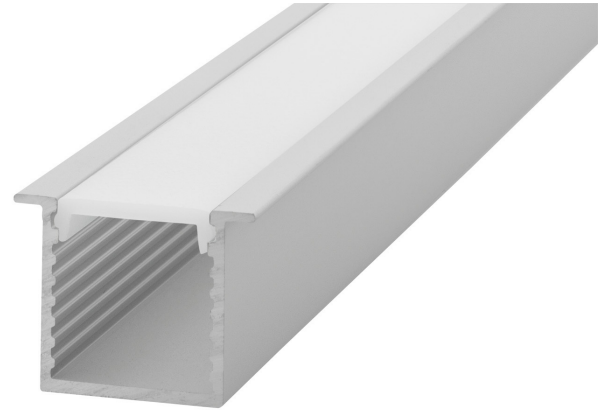

Artikel **Basic 18 mit Kragen**

Model **Aluminiumprofil**

Art.Nr. **842320**

Alle Modelle der Serie

> Aluminiumprofil

Beschreibung

Bis max. 3m am Stück erhältlich.

Das Basic mit Kragen 24x19 (REG.KRAGEN) für den Einbau mit homogenem Licht.

Spezifikationen

Abmessungen (Breite x Höhe)	24 x 19 mm
Material	Aluminium
Maximal erhältliche Länge	3 m
Oberfläche	Aluminium eloxiert

Abdeckung

Basic mit Kragen

Wählen Sie die gewünschte Abdeckung

Abdeckung opal Basic 18

Opale Abdeckung für direkte Beleuchtungen.

Weitere Bilder

Zubehör

Endkappe Basic mit Kragen 24x19

Art.Nr. 842391

LED Strip Primer Set

Art.Nr. 812002