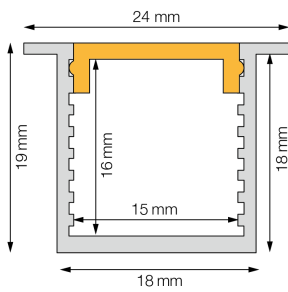

Weitere Bilder

Zubehör

Art.Nr. 842391

Art.Nr. 812002