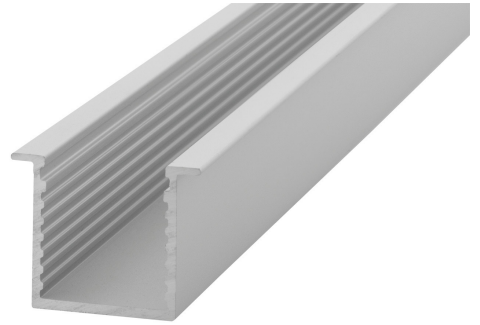

Artikel **Basic 18 mit Kragen**

Model **Aluminiumprofil**

Art.Nr. **842320**

Alle Modelle der Serie

> Aluminiumprofil

Beschreibung

Bis max. 3m am Stück erhältlich.

Das Basic mit Kragen 24x19 (REG.KRAGEN) für den Einbau mit homogenem Licht.

Spezifikationen

Abmessungen (Breite x Höhe)	24 x 19 mm
Material	Aluminium
Maximal erhältliche Länge	3 m
Oberfläche	Aluminium eloxiert

Abdeckung

Basic mit Kragen

Wählen Sie die gewünschte Abdeckung

Abdeckung opal Basic 18

Opale Abdeckung für direkte Beleuchtungen.

Weitere Bilder

Zubehör

Endkappe Basic mit Kragen 24x19

Art.Nr. 842391

LED Strip Primer Set

Art.Nr. 812002