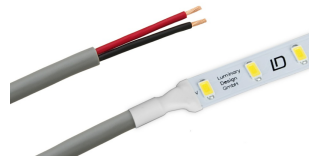

Das mit doppelfarbigen LEDs (tunable white) bestückte LED-Band lässt sich mittels separatem Controller zwischen verschiedenen Weissstönen stufenlos einstellen. Diese Spezial LED hat eine doppelte Kammer, welche jeweils mit einer warmweissen bzw. kaltweissen LED bestückt ist.

Anwendung:

Ideal für flache Profile, Produktebeleuchtung für wechselnde Exponate.

Montage:

Der dünne, doppelagige Flexprint lässt sich in engen Radien biegen und ist für eine schnelle Montage mit einem hochwertigen, doppelseitigen 3M-Klebeband ausgerüstet. Der LED-Streifen kann bei jeder Markierung geschnitten werden. Jedes Teilstück funktioniert als eigenständiges Element.

Spezifikationen

Abstand LEDs	8 mm
Anzahl LEDs pro Meter	120 LED/m
Anzahl LEDs pro Schnittstück	6 LEDs
Bandbreite	10 mm
Bandhöhe	2 mm
Effizienz	85 lm/W
Farbtemperatur	2600 - 5500 K
Farbwiedergabe (CRI/Ra), min.	>90
Leistung/Meter	9+9 W/m
Lichtstrom/Meter	765+765 lm/m
Länge Schnittstück	50 mm
Maximale Bandlänge pro Einspeisung	5 m
Schutzart	-
Spannung	24 V
Strom/Meter	0.38 + 0.38 A/m

Anschluss

Ohne Anschluss

Nur Schnitt (kein Anschluss)

Kabelanschluss

Graues Kabel angelötet am LED Streifen.

Litzenanschluss

Litzen (einzeln) am LED Streifen angelötet

Weitere Bilder