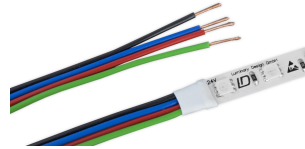

Litzen RGB

Litzen (einzeln) am LED Streifen angelötet